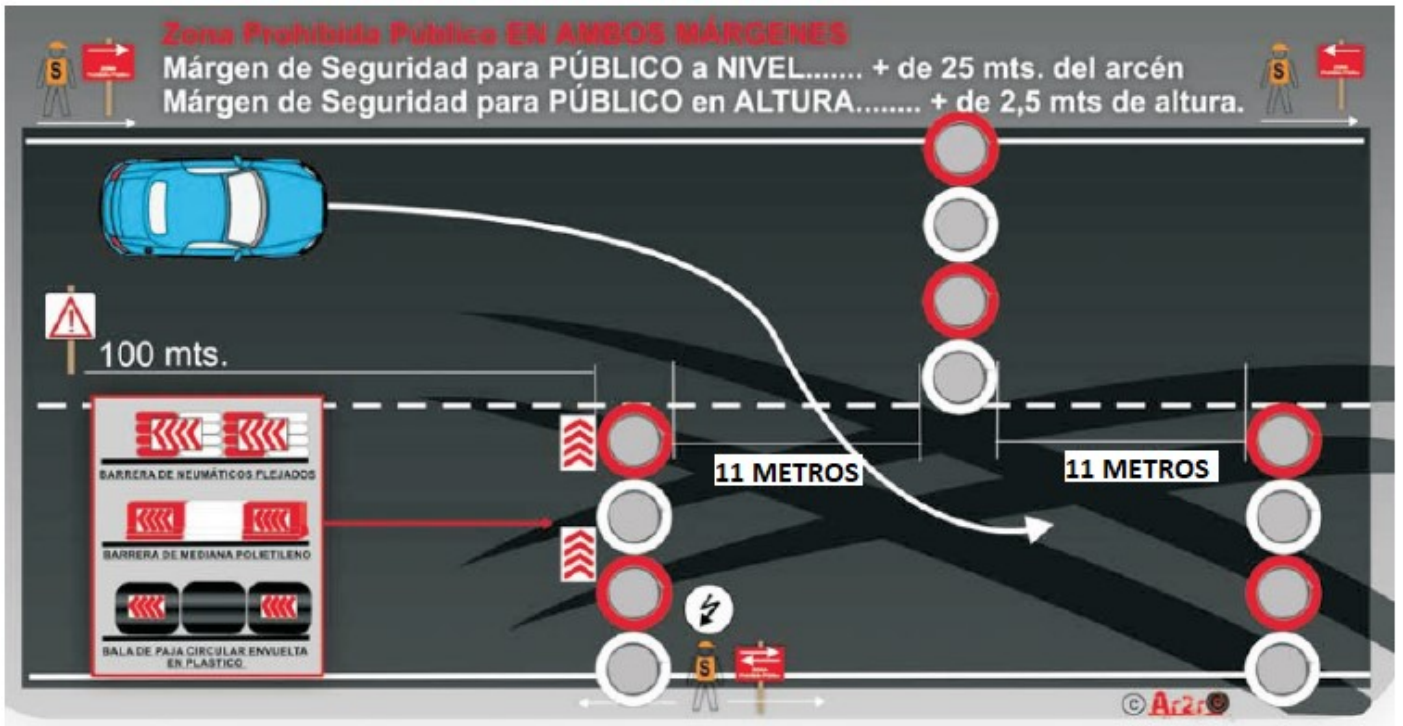

MONTAJE ESPECIALES CHICANNES

PK.5,800 TC EL CUCHILLO

PK 3,000 TC SAN BARTOLOME

PK 8,000 TC DE HARIA

PK 12,700 TC DE HARIA